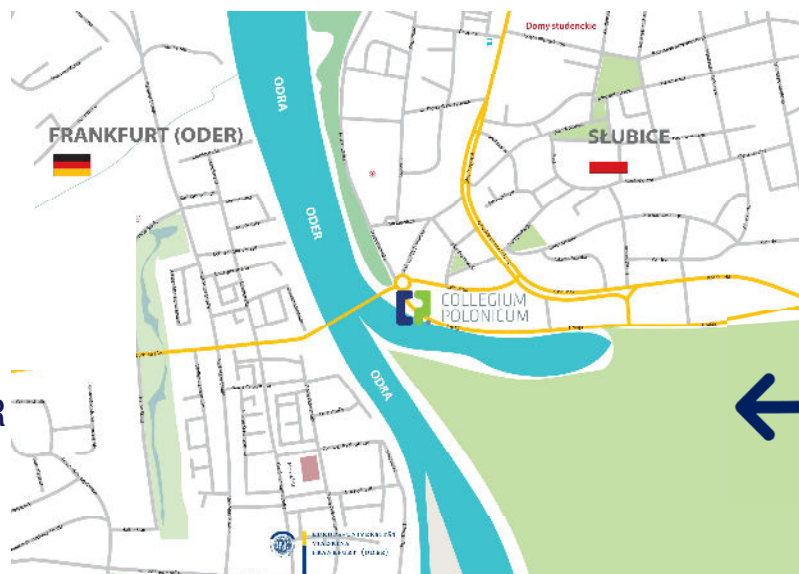

## POŁOŻENIE I DOJAZD

Pociągi z Berlina:

EuroCity Berlin-Poznań-  
Warszawa,  
Berlin-Poznań-Gdynia

Pociąg: RE1 z lotniska BER  
W Berlinie

trasa E30, autostrada A12

Pociągi (stacja Rzepin  
lub Frankfurt nad Odrą):

Poznań-Frankfurt nas Odrą  
EuroCity Warszawa-Poznań-  
Berlin,  
Gdynia-Poznań-Berlin

autostrada A2, trasa E30

ul. T. Kościuszki, 69-100 Słubice  
tel.: +48 61 829 68 00

## LOCATION AND DIRECTIONS

Trains from Berlin:

EuroCity Berlin-Poznań-Warsaw,  
Berlin-Poznań-Gdynia

RE1-Train from BER –  
Berlin Airport

via the E30 route, A12 motorway

Train station in Rzepin  
or Frankfurt (Oder):

Poznań-Frankfurt (Oder)  
EuroCity Warsaw-Poznań-  
Berlin,  
Gdynia-Poznań-Berlin

via the A2 motorway, E30 route

ul. T. Kościuszki, 69-100 Słubice, Poland  
Phone: +48 61 829 68 00